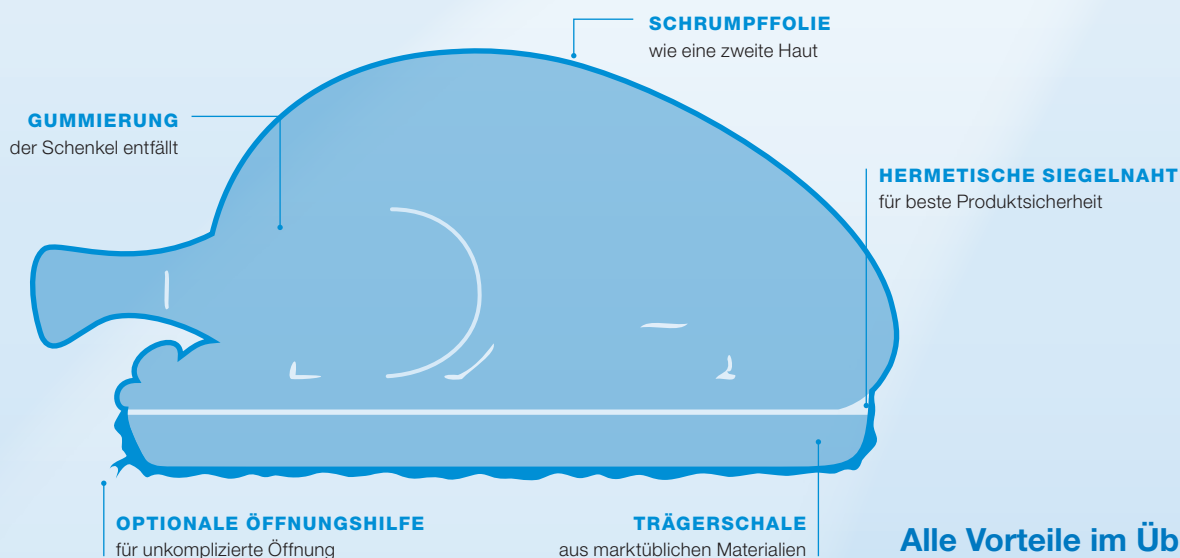

Eine enganliegende Schrumpffolie schmiegt sich an die Konturen des Produktes wie eine zweite Haut. Diese Innovation verlängert die Haltbarkeit deutlich und sorgt für einen perfekten Auftritt am POS.

## Vorteile:

- Handelsübliche Optik
- Sichere, strapazierfähige und auslaufsichere Verpackung
- Maximale Haltbarkeit
- Hervorragende Präsentation

**SEALPAC®**

*Forming Innovations*

BESSERE ERGEBNISSE: **GANZ AUTOMATISCH**

# ShrinkStyle®

Mit ShrinkStyle® von SEALPAC werden frische ganze Hähnchen sicher und attraktiv automatisch verpackt und das bei maximaler Verlängerung der Haltbarkeiten. Das ganze Hähnchen kann mit oder ohne Trägerschale hermetisch sicher versiegelt werden. Somit bleibt das Produkt während der gesamten Produktionskette bis in den Kühlschrank auslaufsicher perfekt verpackt. Und das in einer verbrauchergewohnten Optik inklusive optionaler praktischer Öffnungshilfe.